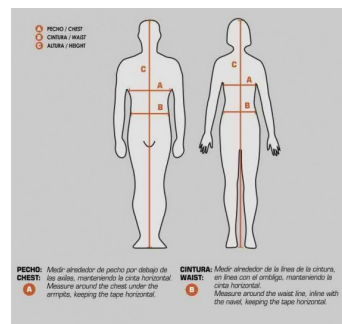

Chaqueta : Chaqueta SD-JC63 Invierno Mujer Verde Militar

RELACIÓN DE MEDIDAS DE LAS CHAQUETAS
JACKET MEASUREMENTS RELATION

TALLA/SIZE	PECHO/CHEST (A)	CINTURA/WAIST (B)	ALTURA/HEIGHT (C)
S	92-94 CM	76-78 CM	174 CM
M	98-98 CM	80-82 CM	176 CM
L	100-102 CM	84-88 CM	178 CM
XL	104-106 CM	88-90 CM	180 CM
2XL	108-110 CM	92-94 CM	182 CM
3XL	114-116 CM	96-98 CM	184 CM
4XL	118-120 CM	100-102 CM	186 CM
5XL	122-124 CM	104-106 CM	188 CM

Comentarios

Aún no hay comentarios para este producto.