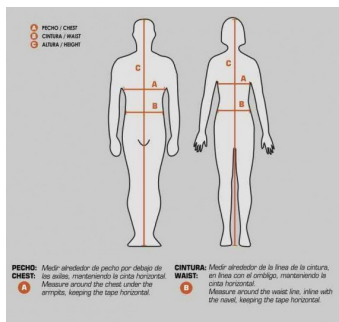

Chaqueta SD-JR47 Invierno Racing Hombre Gris Oscuro/Naranja

-100% impermeable -Forro desmontable térmico -Membrana Wintertex -Ventilación en la parte delantera y trasera

Calificación: Sin calificación

Precio

131,00 €

118,70 €

[Haga una pregunta sobre este producto](#)

Descripción

Chaqueta racing corta y deportiva, realizada con tejido exterior en poliéster 600D de alta resistencia.

Dispone de inserciones de neopreno en el cuello para mayor comodidad. Cuenta con forro térmico desmontable, y lleva membrana que la hace 100% impermeable.

Dispone de ventilaciones en la parte delantera y trasera para facilitar la transpiración.

Protecciones homologadas en hombros, codos, antebrazos y espalda. Cintas de ajuste en brazos y cintura para evitar el flaneo.

RELACIÓN DE MEDIDAS DE LAS CHAQUETAS
JACKET MEASUREMENTS RELATION

TALLA/SIZE	PECHO/CHEST (A)	CINTURA/WAIST (B)	ALTURA/HEIGHT (C)
S	92-94 CM	76-78 CM	174 CM
M	99-99 CM	80-82 CM	176 CM
L	103-102 CM	84-88 CM	178 CM
XL	104-106 CM	88-90 CM	180 CM
2XL	108-110 CM	92-94 CM	182 CM
3XL	114-116 CM	96-98 CM	184 CM
4XL	118-120 CM	100-102 CM	186 CM
5XL	122-124 CM	104-106 CM	188 CM