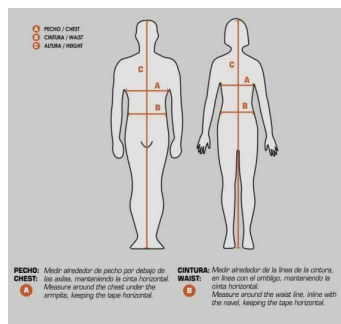

118,70 €

[Haga una pregunta sobre este producto](#)

Descripción

Chaqueta racing corta y deportiva, realizada con tejido exterior en poliéster 600D de alta resistencia.

Dispone de inserciones de neopreno en el cuello para mayor comodidad.

Cuenta con forro térmico desmontable, y lleva membrana que la hace 100% impermeable.

Dispone de ventilaciones en la parte delantera y trasera para facilitar la transpiración.

Protecciones homologadas en hombros, codos, antebrazos y espalda.

Cintas de ajuste en brazos y cintura para evitar el flaneo.

RELACION DE MEDIDAS DE LAS CHAQUETAS
JACKET MEASUREMENTS RELATION

TALLA/SIZE	PECHO/CHEST (A)	CINTURA/WAIST (B)	ALTURA/HEIGHT (C)
S	82-94 CM	76-78 CM	174 CM
M	88-98 CM	80-82 CM	176 CM
L	100-102 CM	84-86 CM	178 CM
XL	104-108 CM	88-90 CM	180 CM
2XL	108-110 CM	92-94 CM	182 CM
3XL	114-116 CM	96-98 CM	184 CM
4XL	120-122 CM	100-102 CM	186 CM
5XL	124-126 CM	104-106 CM	188 CM