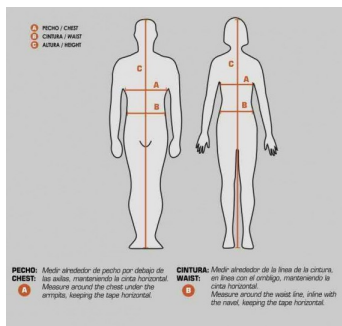

Chaqueta SD-JT43 Invierno Touring Hombre Gris/Roja/Azul

-100% impermeable -Triple capa con membrana y forro desmontable térmico -Membrana Wintertex -Ventilación frontal y trasera Las tallas 2XL, 3XL, 5XL estarán disponibles a partir del 05/02/2021.

Calificación: Sin calificación

Precio

198,00 €

178,22 €

[Haga una pregunta sobre este producto](#)

Descripción

Chaqueta touring de corte largo tipo 1/2 con exterior el poliéster 600D de alta resistencia.

Dispone de forro interior térmico desmontable y membrana aislante que la hace impermeable al 100%.

Tiene partes ventiladas frontales y traseras para permitir la transpiración.

Además de confortable es una chaqueta segura: lleva protecciones homologadas en hombros, codos y antebrazos, espalda, y cierres ajustables en la cintura que evitarán el flaneo.

RELACIÓN DE MEDIDAS DE LAS CHAQUETAS
JACKET MEASUREMENTS RELATION

TALLA/SIZE	PECHO/CHEST (A)	CINTURA/WAIST (B)	ALTURA/HEIGHT (C)
S	92-94 CM	76-78 CM	174 CM
M	96-98 CM	80-82 CM	176 CM
L	100-102 CM	84-86 CM	178 CM
XL	104-106 CM	88-90 CM	180 CM
XXL	108-110 CM	92-94 CM	182 CM